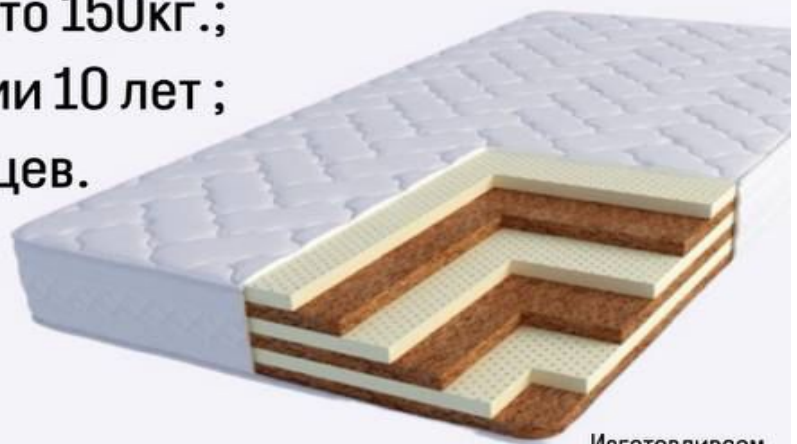

Матрас «Классик-Элит-Био-Латекс»

- Пружинный блок ТФК 6 витковый, толщина пружины 1,8 ;
- Термокреплённый войлок ,обе стороны по 2 слоя ;
- Система усиления поддержки периметра (ппу 40);
- Латексированная кокосовая койра 10мм с обеих сторон матраса ;
- Латекс 20мм с обеих сторон ;
- Ткань трикотаж с объёмной стёжкой ;
- Высота матраса 220мм;
- Максимальная нагрузка на одно спальное место 150 кг.;
- Срок эксплуатации 10 лет ;
- Гарантия 18 месяцев.

Настил усилен
дополнительным
слоем войлока

70x190-200=19300р

80x190-200=20100р

90x190-200=22500р

100x190-200=25000р

120x190-200=28000р

140x190-200=31700р

160x190-200=34100р

180x190-200=36300р

Изготавливаем
нестандартные
размеры

Матрас «Монолит-Био-Латекс»

- Беспружинный ;
- Латекс;
- Латексированная кокосовая койра ;
- Ткань трикотаж с объёмной стёжкой;
- Высота матраса 180мм.;
- Максимальная нагрузка на одно спальное место 150кг.;
- Срок эксплуатации 10 лет ;
- Гарантия 18 месяцев.