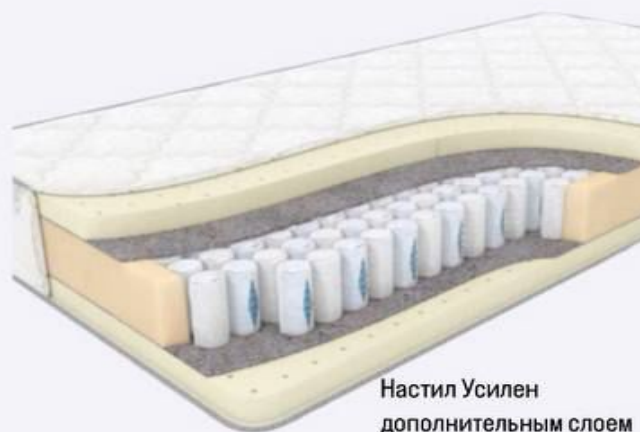

180x190-200=37100р

Изготавливаем
нестандартные
размеры

Матрас «Классик-Элит-Латекс»

- Пружинный блок ТФК 6 витковый, толщина пружины 1,8 ;
- Термокреплённый войлок , обе стороны по 2 слоя ;
- Система усиления поддержки периметра (ппу 40);
- Латекс 20мм с обеих сторон матраса ;
- Ткань трикотаж с объёмной стёжкой ;
- Высота матраса 200мм;
- Максимальная нагрузка на одно спальное место 150 кг.;
- Срок эксплуатации 10 лет ;
- Гарантия 18 месяцев.