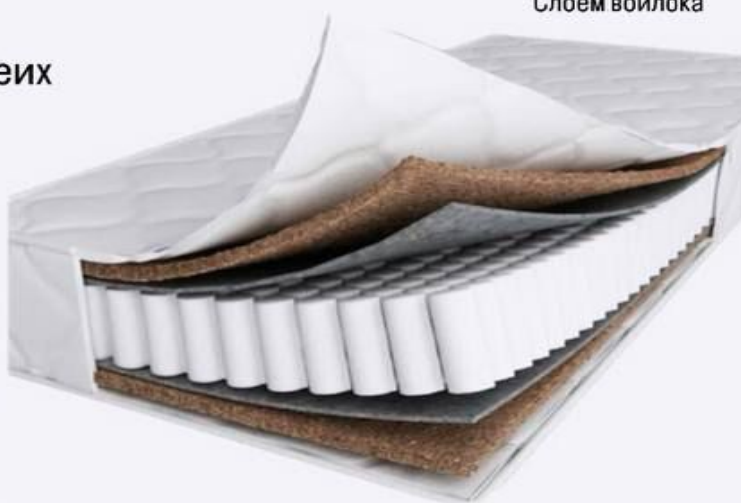

Настил усилен
Дополнительным
Слоем войлока