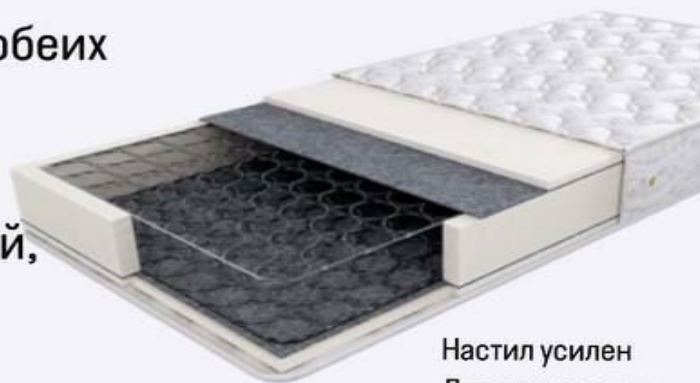

Classcomfort91@mail.ru

Матрас «Комфорт»

- 8 рядный пружинный блок «bonnel» ;
- Термоскреплённый войлок , обе стороны по 2 слоя ;
- Система усиления поддержки периметра (ппу40);
- Пенополиуретан 20мм с обеих сторон ;
- Ткань жаккард высокой плотности , дублированный, стёганный;
- Высота матраса 200мм;
- Максимальная нагрузка на одно спальное место 120кг.;
- Срок эксплуатации 5 лет ;
- Гарантия 18 месяцев .