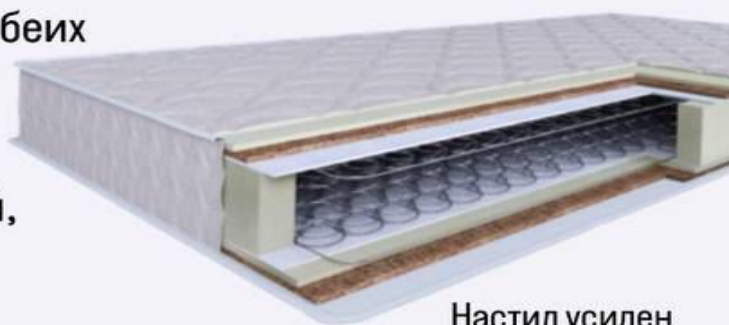

180x190-200=11600р

Изготавливаем
Нестандартные
Размеры

Матрас «Комфорт-Био»

- 8 рядный пружинный блок «bonnel” ;
- Термоскреплённый войлок , обе стороны по 2 слоя ;
- Латексированная кокосовая койра 10мм с обеих сторон матраса ;
- Система усиления поддержки периметра матраса (ппу 40);
- Пенополиуретан 20мм с обеих сторон ;
- Ткань жаккард высокой плотности ,дублированный, стёганный;
- Высота матраса 210мм;
- Максимальная нагрузка на одно спальное место 120кг.;
- Срок эксплуатации 10 лет ;
- Гарантия 18 месяцев .