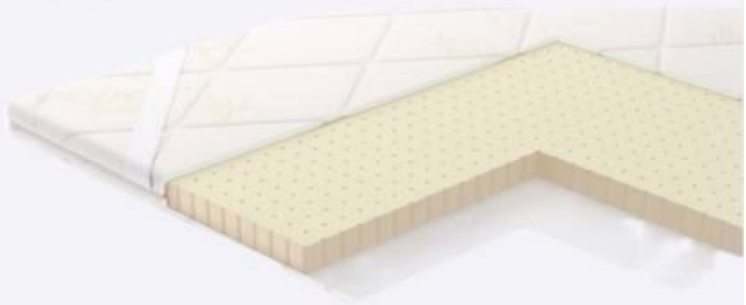

Высота 30мм

140x190-200=10700р

160x190-200=12900р

180x190-200=14600р