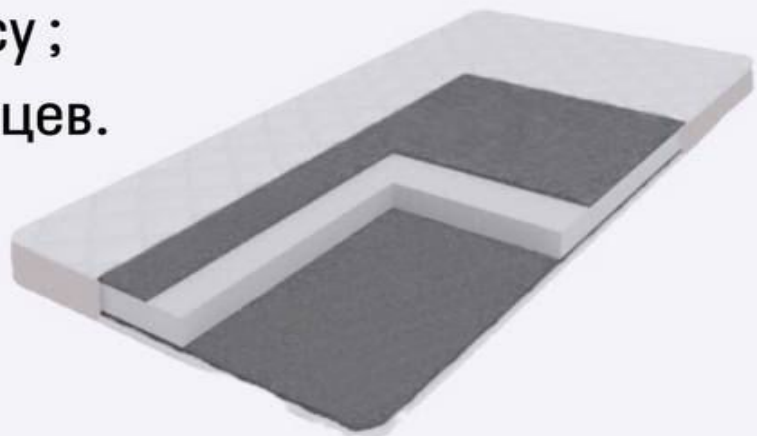

180x190-200=5950р

Высота 70мм

80x190-200=3850р

90x190-200=4200р

140x190-200=6800р

160x190-200=7700р

180x190-200=8300р

Топпер

- Пенополиуретан ;
- Термоскреплённый войлок
обе стороны по 2 слоя;
- Ткань жаккард высокой
плотности , стёганный,
дублированный.
- Крепления по углам для
фиксации к матрасу ;
- Гарантия 18 месяцев.

Высота 50мм