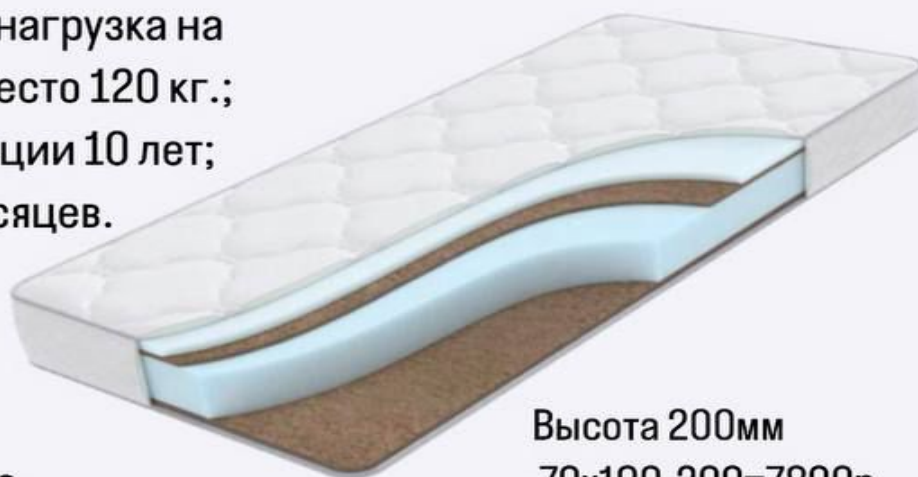

140x190-200=11400р

160x190-200=12900р

180x190-200=14100р

Матрас «Уют-Био»

- Беспружинный;
- Монолит пенополиуретан (22 плотность);
- Латексированная кокосовая койра 10мм с обеих сторон ;
- Пенополиуретан 20мм с обеих сторон ;
- Ткань жаккард высокой плотности, дублированный , стёганный ;
- Максимальная нагрузка на одно спальное место 120 кг.;
- Срок эксплуатации 10 лет;
- Гарантия 18 месяцев.