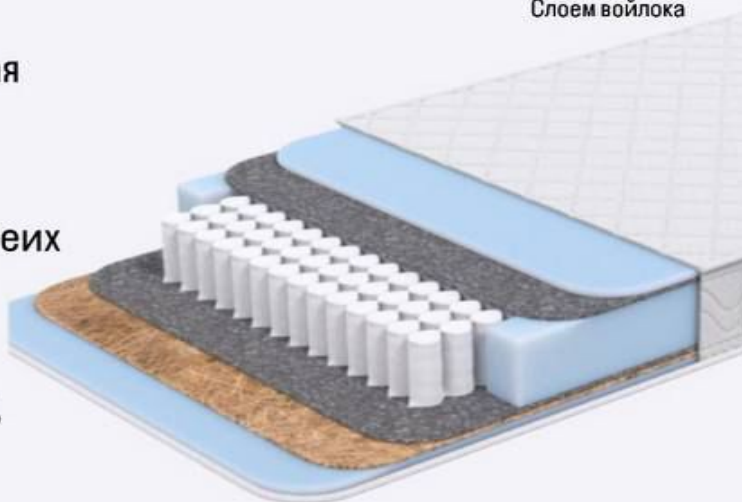

- Пружинный блок TFK 6 витковый, толщина пружины 1,8;
- Термоскреплённый войлок, обе стороны по 2 слоя;
- Система усиления поддержки периметра (ппу 40);
- Латексированная кокосовая койра 10мм с одной стороны матраса;
- Пенополиуретан 20мм с обеих сторон;
- Ткань жаккард высокой плотности, дублированный, стёганный;
- Высота матраса 210мм;
- Максимальная нагрузка на одно спальное место 120кг.;
- Срок эксплуатации 10 лет;
- Гарантия 18 месяцев.

Настил усилен
Дополнительным
Слоем войлока