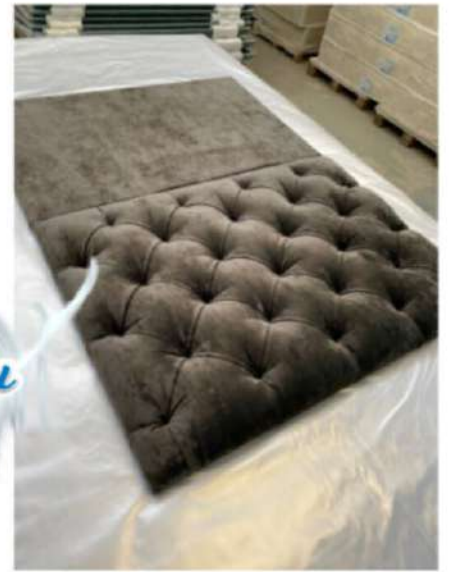

$800 \times 1100 = 7500 \text{₽}$

$900 \times 1100 = 8500 \text{₽}$

$1600 \times 1100 = 15000 \text{₽}$

$1800 \times 1100 = 17500 \text{₽}$