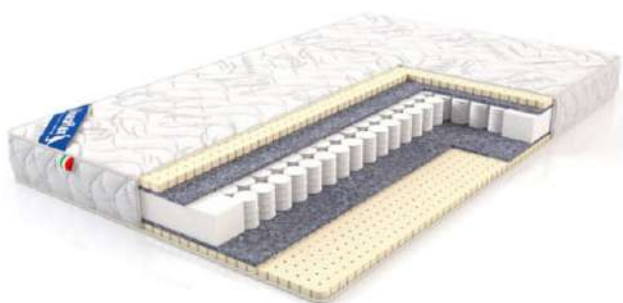

- пружинный блок ТФК
6 витковый, толщина пружинны 1,8
- термоскрепленный войлок
Обе стороны по 2 слоя
- система усиления поддержки
периметра матраса (ппу 40мм)
- кокосовая койра 20 мм с обеих сторон матраса
- пенополиуретан 20мм с обеих сторон матраса
- ткань жаккард высокой плотности, дублированный, стеганный
-высота 240мм.
- максимальная нагрузка на одно спальное место 120 кг.
- срок эксплуатации 10 лет
- гарантия 18 месяцев.

Настил усилен
Дополнительным
Слоем войлока

70×190-200=	12000₽
80×190-200=	13100₽
90×190-200=	14200₽
100×190-200=	15300₽
120×190-200=	20250₽
140×190-200=	22300₽
160×190-200=	23400₽
180×190-200=	24700₽

Изготавливаем нестандартные размеры

Матрас " Классик-Элит - Латекс "

- пружинный блок TFK
- 6 витковый,толщина пружинны 1,8
- термоскрепленный войлок
- Обе стороны по 2 слоя
- система усиления поддержки
- Периметр матраса (ппу 40мм)
- латекс 20мм с обеих сторон матраса
- ткань трикотаж с объёмной стежкой
- бурлет матраса из мебельной ткани (цвет в ассортименте)
- высота 200мм
- максимальная нагрузка на одно спальное место 150кг
- срок эксплуатации 10лет
- Гарантия 18 месяцев