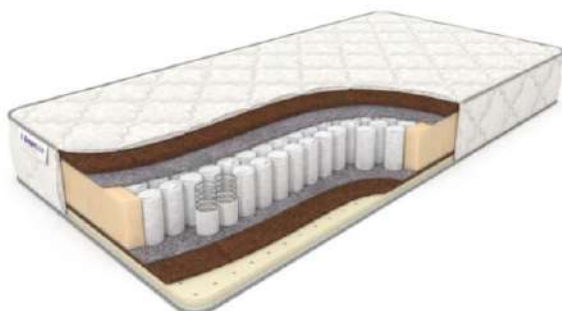

Матрас " Классик-Элит био Латекс "

- -пружинный блок TFK
- 6 витковый,толщина пружинны 1,8
- -термоскрепленный войлок
- Обе стороны по 2 слоя
- -система усиления поддержки
- Периметр матраса (ппу 40мм)
- -кокосовая койра 10мм с обеих сторон матраса
- -латекс 20мм с обеих сторон матраса
- -ткань трикотаж с объёмной стежкой
- -бурлет матраса из мебельной ткани (цвет в ассортименте)
- -высота 220мм
- -максимальная нагрузка на одно спальное место 150кг
- -срок эксплуатации 10лет
- Гарантия 18 месяцев

- 70×190-200=22650
- 80×190-200=23500
- 90×190-200=26500
- 100×190-200=29000
- 120×190-200=33000
- 140×190-200=37500
- 160×190-200=40200
- 180×190-200=42700

Изготавливаем нестандартные размеры