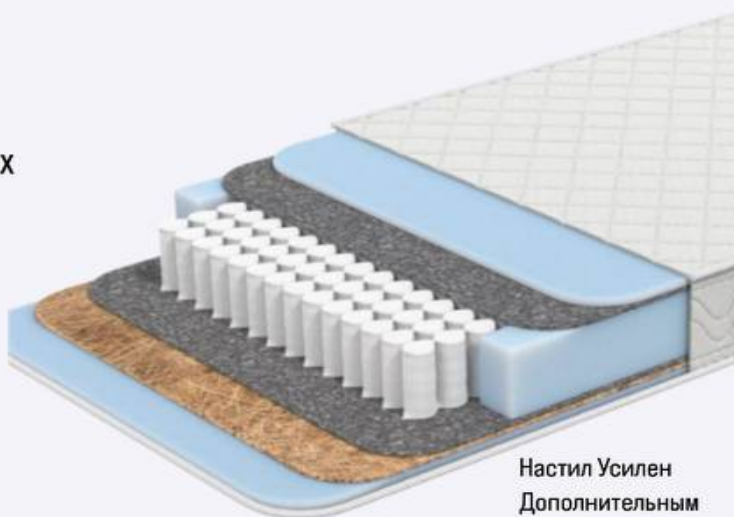

- Пружинный блок TFK 6-ти витковый, толщина пружины 1,8;
- Термоскреплённый войлок, обе стороны по 2 слоя ;
- Система усиления поддержки периметра (ппу 40мм);
- Латексированная кокосовая койра 10мм с обеих сторон матраса ;
- Пенополиуретан 20мм с обеих сторон ;
- Ткань жаккард высокой плотности, дублированный, стёганный;
- Высота матраса 220мм;
- Максимальная нагрузка на одно спальное место 120кг.;
- Срок эксплуатации 10 лет ;
- Гарантия 18 месяцев .

- Пружинный блок TFK 6-ти витковый, толщина пружины 1,8;
- Термоскреплённый войлок, обе стороны по 2 слоя;
- Система усиления поддержки периметра (ппу 40мм);
- Латексированная кокосовая койра 10мм с одной стороны матраса;
- Пенополиуретан 20мм с обеих сторон;
- Ткань жаккард высокой плотности, дублированный, стёганный;
- Высота матраса 210мм;
- Максимальная нагрузка на одно спальное место 120кг.;
- Срок эксплуатации 10 лет;
- Гарантия 18 месяцев.

Матрас «Классик-Элит-Био

Ультра»

- Пружинный блок ТФК 6 -ти витковый, толщина пружины 1,8;
- Термоскреплённый войлок , обе стороны по 2 слоя ;
- Система усиления поддержки периметра (ппу 40мм);
- Латексированная кокосовая койра 20мм с обеих сторон матраса ;
- Пенополиуретан 20мм с обеих сторон ;
- Ткань жаккард высокой плотности , дублированный, стёганный;
- Высота матраса 240мм;
- Максимальная нагрузка на одно спальное место 150кг.;
- Срок эксплуатации 10 лет ;
- Гарантия 18 месяцев .