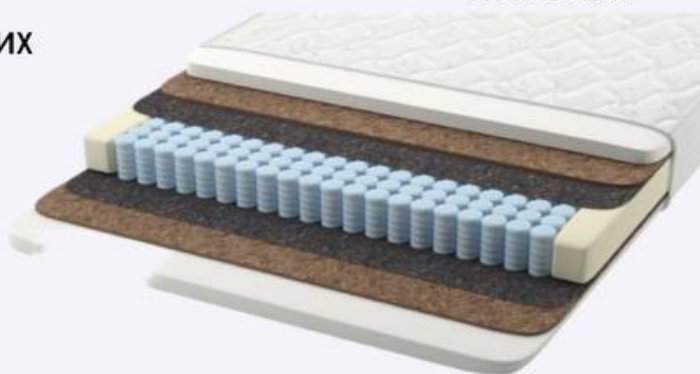

- Пружинный блок ТФК 6 -ти витковый, толщина пружины 1,8;
- Термоскреплённый войлок , обе стороны по 2 слоя ;
- Система усиления поддержки периметра (ппу 40мм);
- Латексированная кокосовая койра 20мм с обеих сторон матраса ;
- Пенополиуретан 20мм с обеих сторон ;
- Ткань жаккард высокой плотности , дублированный, стёганный;
- Высота матраса 240мм;
- Максимальная нагрузка на одно спальное место 150кг.;
- Срок эксплуатации 10 лет ;
- Гарантия 18 месяцев .

Настил усилен
Дополнительным
Слоем войлока