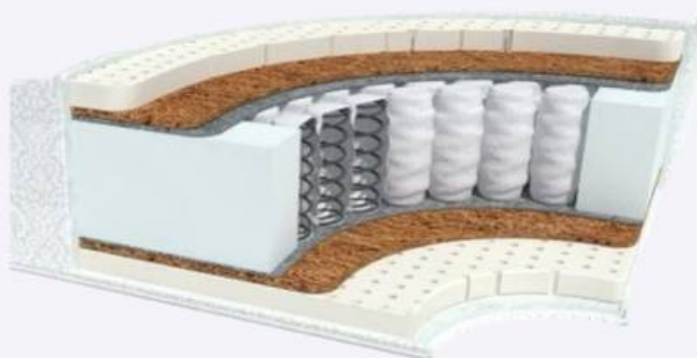

- Пружинный блок ТФК 6-ти витковый, толщина пружины 1,8 ;
- Термокреплённый войлок ,обе стороны по 2 слоя ;
- Система усиления поддержки периметра (ппу 40мм);
- Латексированная кокосовая койра 10мм с обеих сторон матраса ;
- Латекс 20мм с обеих сторон ;
- Ткань трикотаж с объёмной стёжкой ;
- Высота матраса 220мм;
- Максимальная нагрузка на одно спальное место 150 кг.;
- Срок эксплуатации 10 лет ;
- Гарантия 18 месяцев.

Настил усилен
дополнительным слоем
войлока