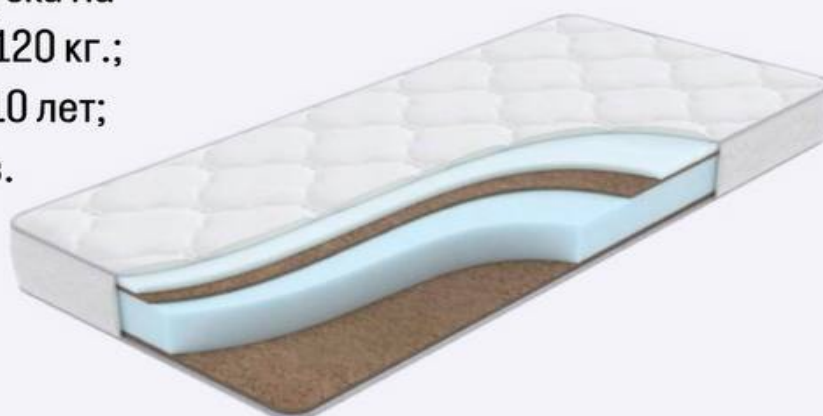

140x190-200=13400р

160x190-200=15100р

180x190-200=16600р

Матрас «Уют-Био»

- Беспружинный;
- Монолит пенополиуретан (22 плотность);
- Латексированная кокосовая койра 10мм с обеих сторон ;
- Пенополиуретан 20мм с обеих сторон ;
- Ткань жаккард высокой плотности, дублированный , стёганный ;
- Максимальная нагрузка на одно спальное место 120 кг.;
- Срок эксплуатации 10 лет;
- Гарантия 18 месяцев.