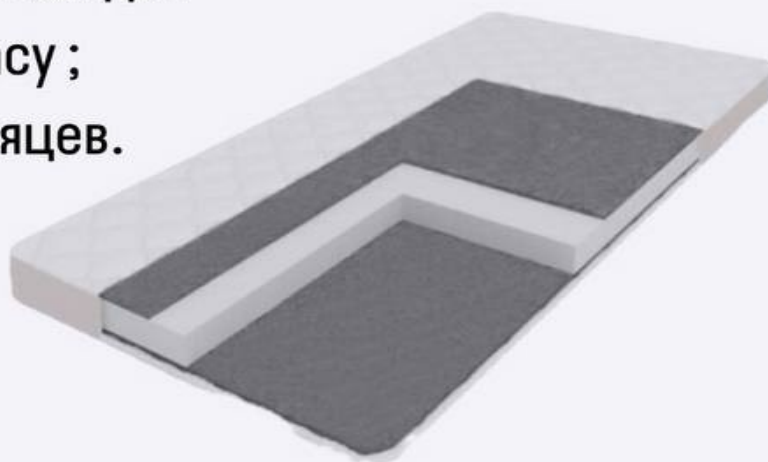

180x190-200=7000р

Высота 70мм

80x190-200=4300р

90x190-200=4700р

140x190-200=7800р

160x190-200=8600р

180x190-200=9400р

Топпер

- Пенополиуретан ;
- Термоскреплённый войлок
обе стороны по 2 слоя;
- Ткань жаккард высокой
плотности , стёганный,
дублированный.
- Крепления по углам для
фиксации к матрасу ;
- Гарантия 18 месяцев.

Высота 50мм