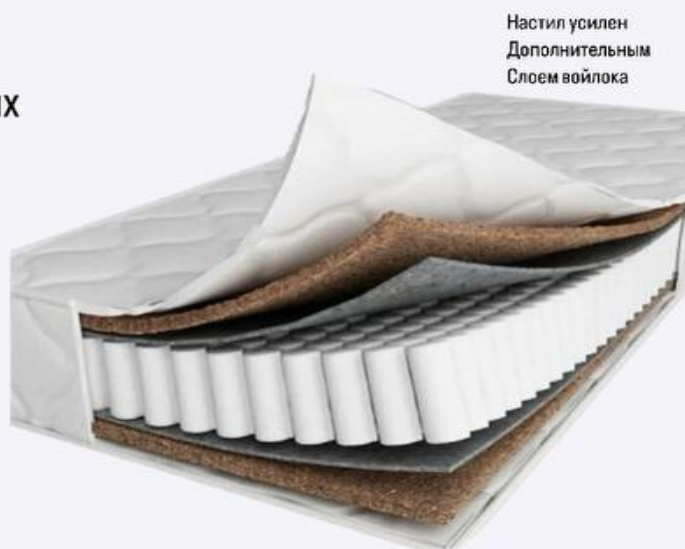

180x190-200=13600р

Изготавливаем
нестандартные
размеры

Матрас «Комфорт-Био»

- 8 -ми рядный пружинный блок «bonnel» ;
- Термоскреплённый войлок , обе стороны по 2 слоя ;
- Латексированная кокосовая койра 10мм с обеих сторон матраса ;
- Система усиления поддержки периметра матраса (ппу 40мм);
- Пенополиуретан 20мм с обеих сторон ;
- Ткань жаккард высокой плотности , дублированный , стёганый;
- Высота матраса 210мм;
- Максимальная нагрузка на одно спальное место 120кг.;
- Срок эксплуатации 10 лет ;
- Гарантия 18 месяцев .

Матрас «Классик -Элит»

- Пружинный блок ТФК 6-ти витковый, толщина пружины 1,8;
- Термоскреплённый войлок , обе стороны по 2 слоя ;
- Система усиления поддержки периметра матраса (ппу 40мм);
- Пенополиуретан 20мм с обеих сторон ;
- Ткань жаккард высокой плотности , дублированный, стёганный;
- Высота матраса 200мм;
- Максимальная нагрузка на одно спальное место 120кг.;
- Срок эксплуатации 10 лет ;
- Гарантия 18 месяцев .

70x190-200=9000р
80x190-200=10100р
90x190-200=11200р
100x190-200=12300р
120x190-200=14300р
140x190-200=16300р
160x190-200=17400р
180x190-200=18700р

Изготавливаем
нестандартные
размеры

Матрас «Классик-Элит-Био»

- Пружинный блок TFK 6-ти витковый, толщина пружины 1,8;
- Термоскреплённый войлок, обе стороны по 2 слоя ;
- Система усиления поддержки периметра (ппу 40мм);
- Латексированная кокосовая койра 10мм с обеих сторон матраса ;
- Пенополиуретан 20мм с обеих сторон ;
- Ткань жаккард высокой плотности, дублированный, стёганный;
- Высота матраса 220мм;
- Максимальная нагрузка на одно спальное место 120кг.;
- Срок эксплуатации 10 лет ;
- Гарантия 18 месяцев .