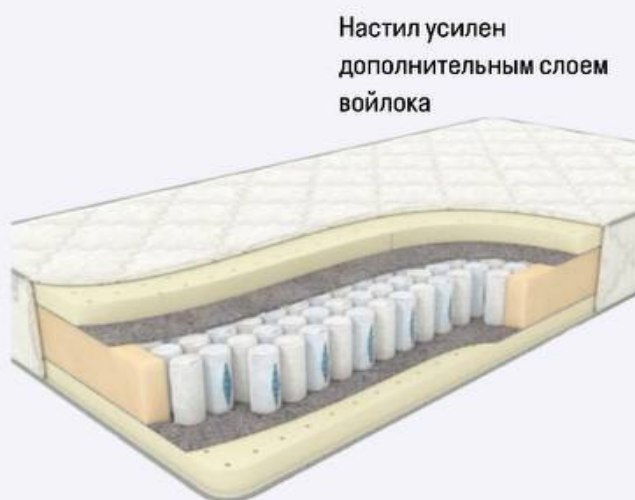

180x190-200=24700р

Изготавливаем
нестандартные
размеры

Матрас «Классик-Premium-Ультра»

- Пружинный блок ТФК 6-ти витковый, толщина пружины 1,8;
- Термоскрепленный войлок, обе стороны по 2 слоя ;
- Система усиления поддержки периметра (ппу 40мм);
- Латексированная кокосовая койра 20мм с обеих сторон ;
- Ортопена 20мм, с обеих сторон ;
- Топпер 50мм Латекс / Мемору фомат эффект памяти тела (на выбор) ;
- Ткань жаккард премиум \ трикотаж (на выбор) ;
- Высота матраса 300мм;
- Максимальная нагрузка на одно спальное место 150кг.;
- Срок эксплуатации 10 лет ;
- Гарантия 18 месяцев .

Матрас «Классик-Элит-Латекс»

- Пружинный блок ТФК 6-ти витковый, толщина пружины 1,8 ;
- Термокреплённый войлок , обе стороны по 2 слоя ;
- Система усиления поддержки периметра (ппу 40мм);
- Латекс 20мм с обеих сторон матраса ;
- Ткань трикотаж с объёмной стёжкой ;
- Высота матраса 200мм;
- Максимальная нагрузка на одно спальное место 150 кг.;
- Срок эксплуатации 10 лет ;
- Гарантия 18 месяцев.