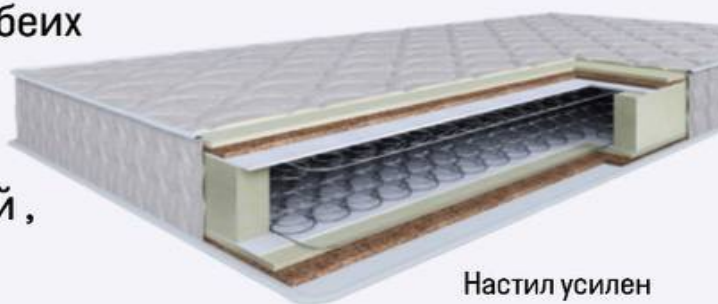

180x190-200=13600р

Изготавливаем
нестандартные
размеры

Матрас «Комфорт-Био»

- 8 -ми рядный пружинный блок «bonnel» ;
- Термоскреплённый войлок , обе стороны по 2 слоя ;
- Латексированная кокосовая койра 10мм с обеих сторон матраса ;
- Система усиления поддержки периметра матраса (ппу 40мм);
- Пенополиуретан 20мм с обеих сторон ;
- Ткань жаккард высокой плотности , дублированный , стёганый;
- Высота матраса 210мм;
- Максимальная нагрузка на одно спальное место 120кг.;
- Срок эксплуатации 10 лет ;
- Гарантия 18 месяцев .