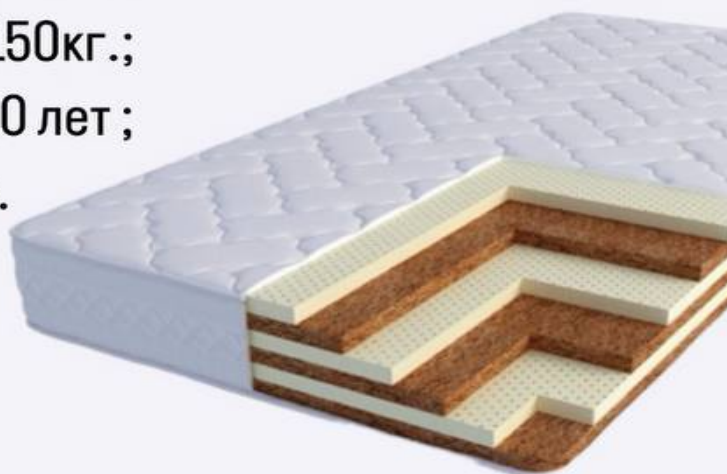

Матрас «Классик-Элит-Био-Латекс»

- Пружинный блок ТФК 6-ти витковый, толщина пружины 1,8 ;
- Термокреплённый войлок ,обе стороны по 2 слоя ;
- Система усиления поддержки периметра (ппу 40мм);
- Латексированная кокосовая койра 10мм с обеих сторон матраса ;
- Латекс 20мм с обеих сторон ;
- Ткань трикотаж с объёмной стёжкой ;
- Высота матраса 220мм;
- Максимальная нагрузка на одно спальное место 150 кг.;
- Срок эксплуатации 10 лет ;
- Гарантия 18 месяцев.

Настил усилен
дополнительным слоем
войлока

70x190-200=22700р
80x190-200=23500р
90x190-200=26500р
100x190-200=29000р
120x190-200=33000р
140x190-200=37500р
160x190-200=40200р
180x190-200=42700р

Изготавливаем
нестандартные
размеры

Матрас «Монолит-Био-Латекс»

- Беспружинный ;
- Латекс;
- Латексированная кокосовая койра ;
- Ткань трикотаж с объёмной стёжкой;
- Высота матраса 180мм.;
- Максимальная нагрузка на одно спальное место 150кг.;
- Срок эксплуатации 10 лет ;
- Гарантия 18 месяцев.