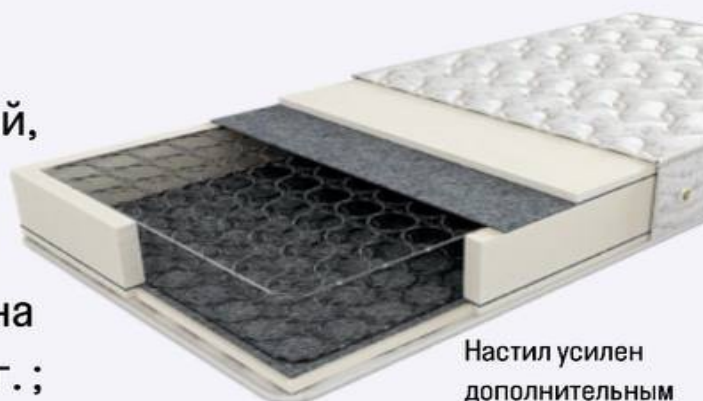

Classcomfort91@mail.ru

Матрас «Комфорт»

- 8-ми рядный пружинный блок «bonnel» ;
- Термоскреплённый войлок , обе стороны по 2 слоя ;
- Система усиления поддержки периметра (ппу40мм) ;
- Пенополиуретан 20мм с обеих сторон ;
- Ткань жаккард высокой плотности , дублированный, стёганный;
- Высота матраса 200мм ;
- Максимальная нагрузка на одно спальное место 120кг. ;
- Срок эксплуатации 5 лет ;
- Гарантия 18 месяцев .