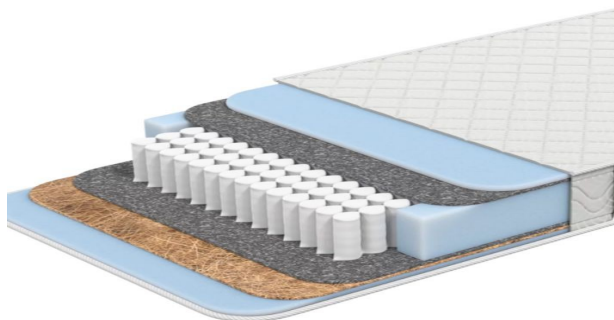

180x190-200=19300р

Изготавливаем нестандартные размеры

Уровень жесткости: мягкий.

Матрас «Классик-Элит-Био»

- Пружинный блок ТФК 6-ти витковый, толщина пружины 1,8;
- Термоскреплённый войлок, обе стороны по 2 слоя;
- Система усиления поддержки периметра (ппу 40 мм);
- Латексированная кокосовая койра 10 мм с обеих сторон матраса;
- Пенополиуретан 20 мм с обеих сторон;
- Ткань жаккард высокой плотности, дублированный, стёганный;
- Высота матраса 220 мм;
- Максимальная нагрузка на одно спальное место 150 кг;
- Срок эксплуатации 10 лет;
- Гарантия 18 месяцев.

*Настил усилен
Дополнительным
Слоем войлока*

70x190-200=10800р

80x190-200=11950р

90x190-200=13100р

100x190-200=14200р

120x190-200=17800р

140x190-200=19900р

160x190-200=20950р

180x190-200=22400р

Изготавливаем нестандартные размеры

Уровень жесткости: средний.

Матрас «Классик-Элит-Био (Зима\Лето)

- Пружинный блок ТФК 6-ти витковый, толщина пружины 1,8;
- Термоскреплённый войлок, обе стороны по 2 слоя;
- Система усиления поддержки периметра (ппу 40 мм);
- Латексированная кокосовая койра 10 мм с одной стороны матраса;
- Пенополиуретан 20 мм с обеих сторон;
- Ткань жаккард высокой плотности, дублированный, стёганный;
- Высота матраса 210 мм;
- Максимальная нагрузка на одно спальное место 130 кг;
- Срок эксплуатации 10 лет;
- Гарантия 18 месяцев.

Уровень жесткости: мягкий / средний.

Матрас «Классик-Элит-Био Ультра»

- Пружинный блок ТФК 6-ти витковый, толщина пружины 1,8 мм;
- Термоскреплённый войлок, обе стороны по 2 слоя;
- Система усиления поддержки периметра (ппу 40 мм);
- Латексированная кокосовая койра 20 мм с обеих сторон матраса;
- Пенополиуретан 20 мм с обеих сторон;
- Ткань жаккард высокой плотности, дублированный, стёганный;
- Высота матраса 240 мм;
- Максимальная нагрузка на одно спальное место 160 кг;
- Срок эксплуатации 10 лет;
- Гарантия 18 месяцев.