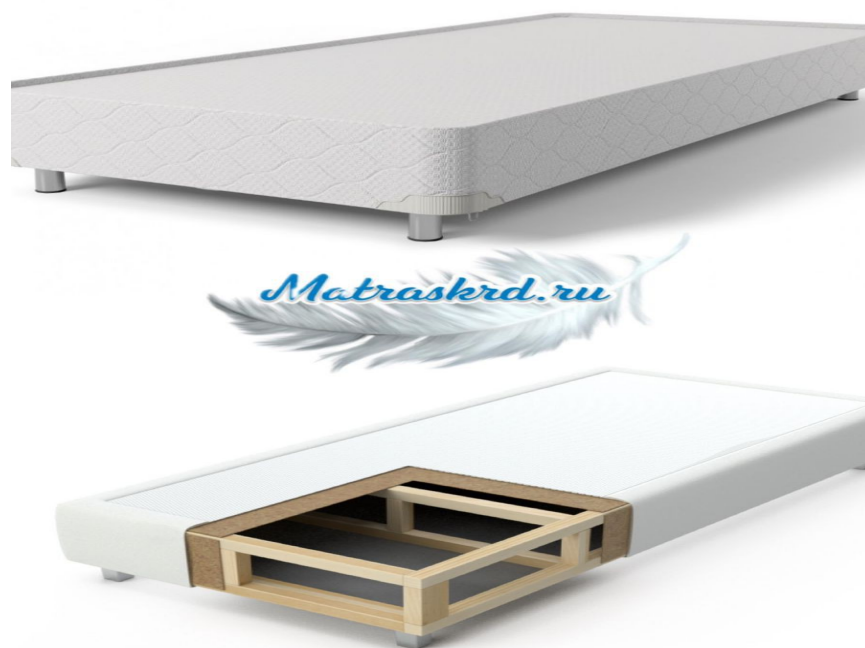

Основание «Box-Spring»

- Каркас из бруса;
- Высота бокса мм;
- Бортик 20 мм;
- Ткань мебельная в ассортименте;
- Ножки хромированные 100 мм;
- Крепления для соединения 2-х изделий;
- Гарантия 18 месяцев.