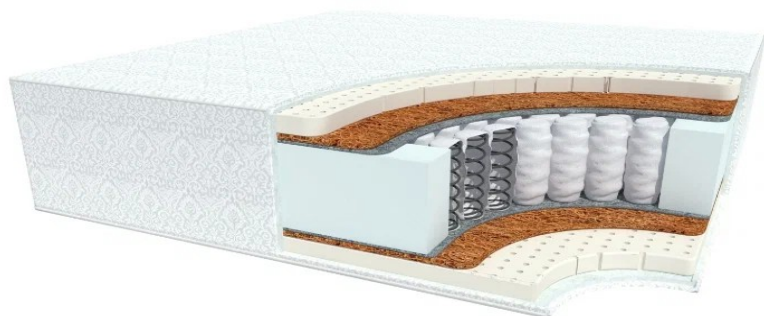

180x190-200=43100р

Изготавливаем нестандартные размеры

Уровень жесткости: Мягкий (memory)-средний (латекс)/жесткий.

Матрас «Классик-Элит-Латекс»

- Пружинный блок ТФК 6-ти витковый, толщина пружины 1,8 мм;
- Термокреплённый войлок, обе стороны по 2 слоя;
- Система усиления поддержки периметра (ппу 40 мм);
- Латекс 20 мм с обеих сторон матраса;
- Ткань трикотаж с объёмной стёжкой;
- Высота матраса 200 мм;
- Максимальная нагрузка на одно спальное место 130 кг;
- Срок эксплуатации 10 лет;
- Гарантия 18 месяцев.

180x190-200=41300р

Изготавливаем нестандартные размеры

Уровень жесткости: мягкий.

Матрас «Классик-Элит-Био-Латекс»

- Пружинный блок ТФК 6-ти витковый, толщина пружины 1,8 мм;
- Термокреплённый войлок, обе стороны по 2 слоя;
 - Система усиления поддержки периметра (ппу 40 мм);
 - Латексированная кокосовая койра 10 мм с обеих сторон матраса;
 - Латекс 20 мм с обеих сторон;
 - Ткань трикотаж с объёмной стёжкой;
 - Высота матраса 220 мм;
 - Максимальная нагрузка на одно спальное место 150 кг;
 - Срок эксплуатации 10 лет;
 - Гарантия 18 месяцев.