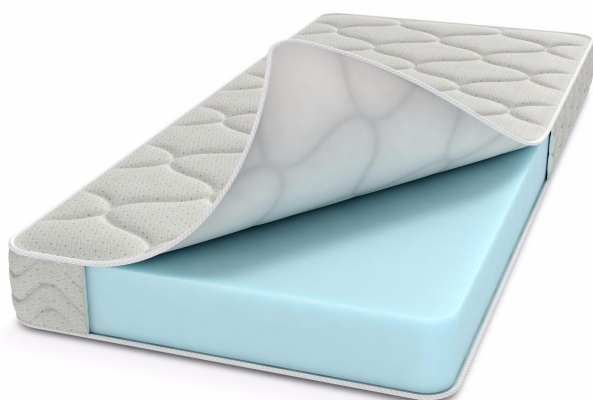

180x190-200=59950р

Изготавливаем нестандартные размеры

Уровень жесткости: мягкий.

Матрас «Уют»

- Беспружинный;
- Монолит пенополиуретан (22 плотность);
- Ткань жаккард высокой плотности, дублированный, стёганный;
- Максимальная нагрузка на одно спальное место 110 кг;
- Срок эксплуатации 5 лет;
- Гарантия 18 месяцев.