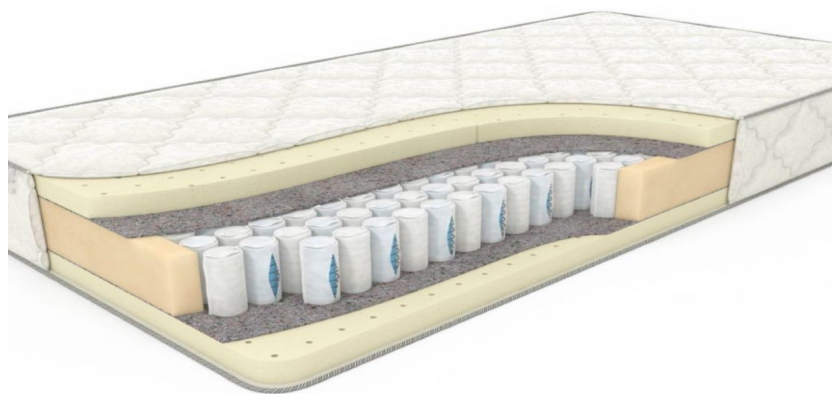

180x190-200=25400р

Изготавливаем нестандартные размеры

Уровень жесткости: жесткий.

Матрас «Классик-Premium-Ультра»

- Пружинный блок ТФК 6-ти витковый, толщина пружины 1,8 мм;
- Термоскрепленный войлок, обе стороны по 2 слоя;
- Система усиления поддержки периметра (ппу 40 мм);
- Латексированная кокосовая койра 20 мм с обеих сторон;
- Ортопена 20 мм, с обеих сторон;
- Топпер 50 мм Латекс / Memory foam эффект памяти тела (на выбор);
- Ткань жаккард премиум / трикотаж (на выбор);
- Высота матраса 300 мм;
- Максимальная нагрузка на одно спальное место 160 кг;
- Срок эксплуатации 10 лет;
- Гарантия 18 месяцев.

180x190-200=43100р

Изготавливаем нестандартные размеры

Уровень жесткости: Мягкий (memory)-средний (латекс)/жесткий.

Матрас «Классик-Элит-Латекс»

- Пружинный блок ТФК 6-ти витковый, толщина пружины 1,8 мм;
- Термокреплённый войлок, обе стороны по 2 слоя;
- Система усиления поддержки периметра (ппу 40 мм);
- Латекс 20 мм с обеих сторон матраса;
- Ткань трикотаж с объёмной стёжкой;
- Высота матраса 200 мм;
- Максимальная нагрузка на одно спальное место 130 кг;
- Срок эксплуатации 10 лет;
- Гарантия 18 месяцев.