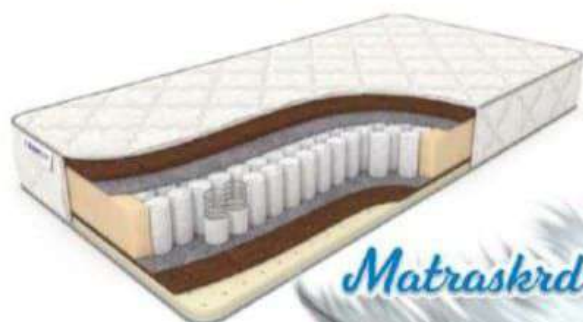

Матрас " Классик-Элит био Латекс "

- -пружинный блок ТФК
- 6 витковый,толщина пружинны 1,8
- -термоскрепленный войлок
- Обе стороны по 2 слоя
- -система усиления поддержки
- Периметр матраса (ппу 40мм)
- -кокосовая койра 10мм с обеих сторон матраса
- -латекс 20мм с обеих сторон матраса
- -ткань трикотаж с объёмной стежкой
- -бурлет матраса из мебельной ткани (цвет в ассортименте)
- -высота 220мм
- -максимальная нагрузка на одно спальное место 150кг
- -срок эксплуатации 10лет
- Гарантия 18 месяцев

70×190-200=	19300
80×190-200=	20100
90×190-200=	22500
100×190-200=	25000
120×190-200=	28000
140×190-200=	31700
160×190-200=	34100
180×190-200=	36300

Изготавливаем нестандартные размеры