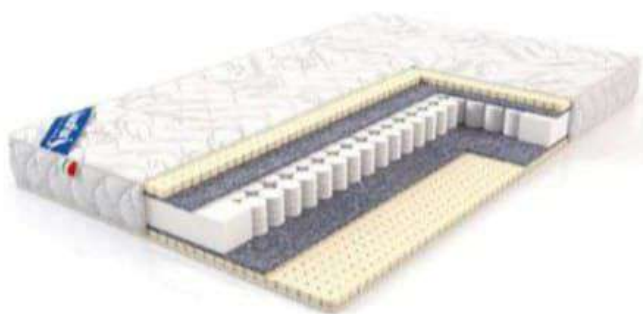

70×190-200=17700
80×190-200=18600
90×190-200=21100
100×190-200=23500
120×190-200=25100
140×190-200=28700
160×190-200=31200
180×190-200=33200

Изготавливаем нестандартные размеры