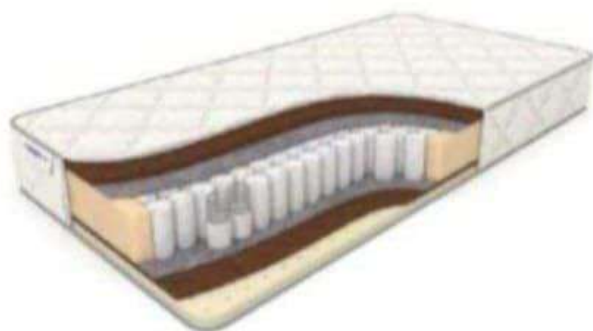

Матрас " Классик-Элит био Латекс "

- -пружинный блок ТФК
- 6 витковый, толщина пружинны 1,8
- -термоскрепленный войлок
- Обе стороны по 2 слоя
- -система усиления поддержки
- Периметр матраса (ппу 40мм)
- -кокосовая койра 10мм с обеих сторон матраса
- -латекс 20мм с обеих сторон матраса
- -ткань трикотаж с объёмной стежкой
- -бурлет матраса из мебельной ткани (цвет в ассортименте)
- -высота 220мм
- -максимальная нагрузка на одно спальное место 150кг
- -срок эксплуатации 10лет
- Гарантия 18 месяцев

70×190-200=22650
80×190-200=23500
90×190-200=26500
100×190-200=29000
120×190-200=33000
140×190-200=37500
160×190-200=40200
180×190-200=42700

Изготавливаем нестандартные размеры